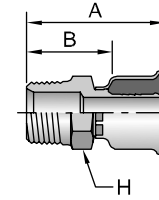

# Part Number	Thread		Hose I.D. inch	A		H		B		Additional Material Brass (B)
	inch	mm		inch	mm	inch	mm	inch	mm	
10126-2-4	1/8x27		3/16	1.65	42	7/16	0.78	0.78	20	
10126-4-4	1/4x18		3/16	1.88	48	9/16	1.01	1.01	26	
10126-4-5	1/4x18		1/4	1.88	48	9/16	1.01	1.01	26	
10126-4-6	1/4x18		5/16	1.88	48	3/4	1.02	1.02	26	•
10126-6-6	3/8x18		5/16	1.89	48	11/16	1.03	1.03	26	•
10126-6-8	3/8x18		13/32	1.89	48	11/16	1.03	1.03	26	•
10126-8-8	1/2x14		13/32	2.14	54	7/8	1.28	1.28	33	•
10126-8-10	1/2x14		1/2	2.25	57	7/8	1.30	1.30	33	•
10126-12-12	3/4x14		5/8	2.31	59	1-1/16	1.37	1.37	35	
10126-16-16	1x11-1/2		7/8	2.61	66	1-3/8	1.57	1.57	40	
10126-20-20	1-1/4x11-1/2		1-1/8	2.83	72	1-3/4	1.77	1.77	45	
10126-24-24	1-1/2x11-1/2		1-3/8	3.01	76	2	1.93	1.93	49	
10126-32-32	2x11-1/2		1-13/16	3.44	87	2-1/2	2.18	2.18	55	

# Part Number	Thread		Hose I.D. inch	A		H		B		Additional Material Brass (B)
	inch	mm		inch	mm	inch	mm	inch	mm	
10326-4-4	1/4	7/16x20	3/16	2.02	50	1/2	1.15	1.15	29	•
10326-6-6	3/8	9/16x18	5/16	2.12	54	3/4	1.26	1.26	32	
10326-8-8	1/2	3/4x16	13/32	1.94	49	13/16	1.08	1.08	27	
10326-10-10	5/8	7/8x14	1/2	2.49	64	15/16	1.54	1.54	39	