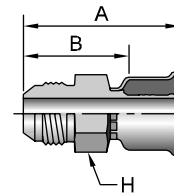

# Part Number	Thread		Hose I.D. inch	A		H		B		Additional Material Brass (B)
	inch	mm		inch	mm	inch	mm	inch	mm	
10126-2-4	1/8x27		3/16	1.65	42	7/16	0.78	0.78	20	
10126-4-4	1/4x18		3/16	1.88	48	9/16	1.01	1.01	26	
10126-4-5	1/4x18		1/4	1.88	48	9/16	1.01	1.01	26	
10126-4-6	1/4x18		5/16	1.88	48	3/4	1.02	1.02	26	•
10126-6-6	3/8x18		5/16	1.89	48	11/16	1.03	1.03	26	•
10126-6-8	3/8x18		13/32	1.89	48	11/16	1.03	1.03	26	•
10126-8-8	1/2x14		13/32	2.14	54	7/8	1.28	1.28	33	•
10126-8-10	1/2x14		1/2	2.25	57	7/8	1.30	1.30	33	•
10126-12-12	3/4x14		5/8	2.31	59	1-1/16	1.37	1.37	35	
10126-16-16	1x11-1/2		7/8	2.61	66	1-3/8	1.57	1.57	40	
10126-20-20	1-1/4x11-1/2		1-1/8	2.83	72	1-3/4	1.77	1.77	45	
10126-24-24	1-1/2x11-1/2		1-3/8	3.01	76	2	1.93	1.93	49	
10126-32-32	2x11-1/2		1-13/16	3.44	87	2-1/2	2.18	2.18	55	

# Part Number	Thread		Hose I.D. inch	A		H		B		Additional Material Brass (B)
	inch	mm		inch	mm	inch	mm	inch	mm	
10326-4-4	1/4	7/16x20	3/16	2.02	50	1/2	1.15	1.15	29	•
10326-6-6	3/8	9/16x18	5/16	2.12	54	3/4	1.26	1.26	32	
10326-8-8	1/2	3/4x16	13/32	1.94	49	13/16	1.08	1.08	27	
10326-10-10	5/8	7/8x14	1/2	2.49	64	15/16	1.54	1.54	39	